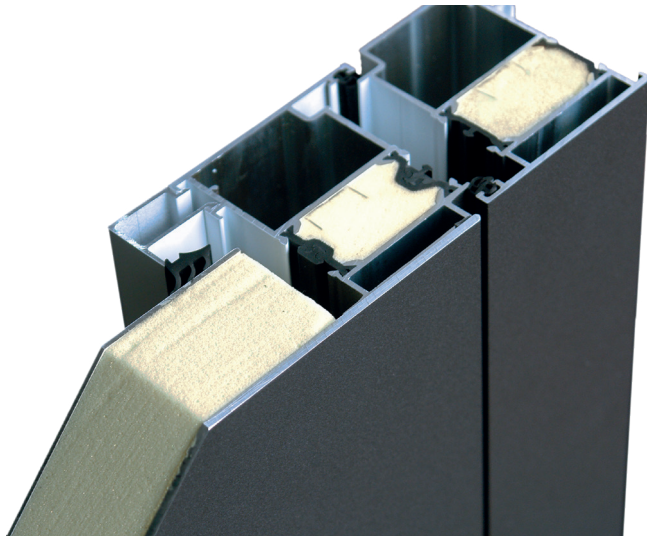

» Modell 2200

» Modell 2210

» Modell 2220

GRUNDAUSSTATTUNG

Das Basispaket Trends aktuell enthält:

- » Serie heroyal D72
- » 3-fach Verriegelung mit Schwenkhaken
- » 3 Stck. zweiteilige Bänder weiß bzw. silber Dr.Hahn AT60
- » PZ mit N+G Funktion + 3 Schlüssel
- » 1 Türbandsicherung
- » Alu-Drücker + Rosette innen
- » Edelstahlrosette oval außen
- » außen flügelüberdeckende Aluminium-Füllung 42 mm
- » Mattierungen, klare Streifen, 15 mm Nuten je nach Modell
- » 2-fach Verglasung, VSG 6 mm außen
- » 2,5 mm Aluminium Deckschicht außen
- » 5 RAL + 6 Strukturfarben zur Auswahl
- » beidseitig Rahmenlos gefräst
- » Edelstahlstoßgriff mit gerade Stütze; L=1.600mm

OBERFLÄCHEN:

RAL-Farben

- » 7016 anthrazitgrau
- » 9007 graualuminium
- » 9016 verkehrsweiß
- » DB 703 glatt
- » 8077 heroyal braun matt

Feinstruktur (fs)

- » 7016 anthrazitgrau fs
- » 9007 graualuminium fs
- » 9016 weiß fs
- » DB 703 fs
- » terra brown fs
- » grau metallic fs

TRENDS AKTUELL – SYSTEMSCHNITTE

Für beide Systeme gilt: Ausführung mit umlaufendem Flügelprofil

Standard

- » System-Abbildung
- » heroyal D72
- flügelüberdeckend außen

Alternative gegen Mehrpreis

- » System-Abbildung
- heroyal D72RL
- flügelüberdeckend außen