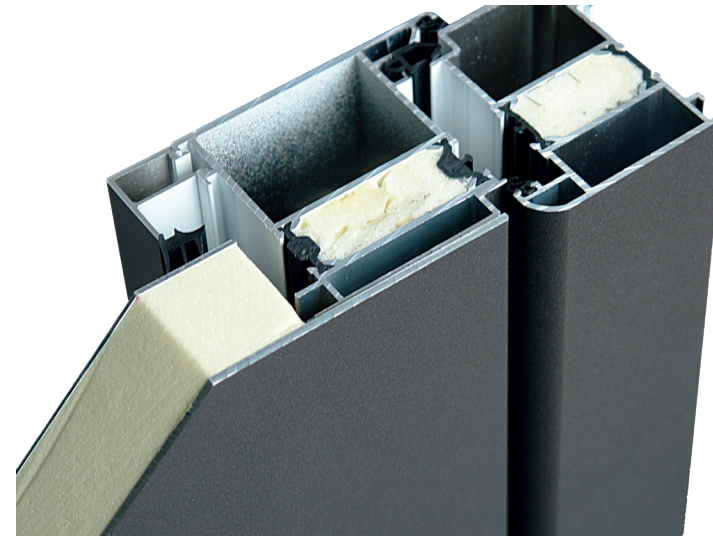

» Modell 2200

» Modell 2210

» Modell 2220

GRUNDAUSSTATTUNG

Das Basispaket Trends aktuell enthält:

- » Serie heroyal D72
- » 3-fach Verriegelung mit Schwenkhaken
- » 3 Stck. zweiteilige Bänder weiß bzw. silber Dr.Hahn AT60
- » PZ mit N+G Funktion + 3 Schlüssel
- » 1 Türbandsicherung
- » Alu-Drücker + Rosette innen
- » Edelstahlrosette oval außen
- » außen flügelüberdeckende Aluminium-Füllung 42 mm
- » Mattierungen, klare Streifen, 15 mm Nuten je nach Modell
- » 2-fach Verglasung, VSG 6 mm außen
- » 2,5 mm Aluminium Deckschicht außen
- » 5 RAL + 6 Strukturfarben zur Auswahl
- » beidseitig Rahmenlos gefräst
- » Edelstahlstoßgriff mit gerade Stütze; L=1.600mm

OBERFLÄCHEN:

RAL-Farben

- » 7016 anthrazitgrau
- » 9007 graualuminium
- » 9016 verkehrsweiß
- » DB 703 glatt
- » 8077 heroyal braun matt

Feinstruktur (fs)

- » 7016 anthrazitgrau fs
- » 9007 graualuminium fs
- » 9016 weiß fs
- » DB 703 fs
- » terra brown fs
- » grau metallic fs

TRENDS AKTUELL – SYSTEMSCHNITTE

Für beide Systeme gilt: Ausführung mit umlaufendem Flügelprofil

Standard

- » System-Abbildung
- » heroyal D72
- flügelüberdeckend außen

Alternative gegen Mehrpreis

- » System-Abbildung
- heroyal D72RL
- flügelüberdeckend außen